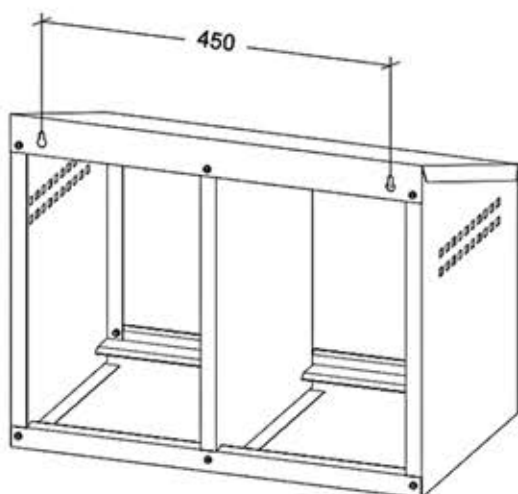

Obr. 3

Využite hniezdo ako šablónu na vyznačenie otvorov na uchytenie hniezda na stenu.