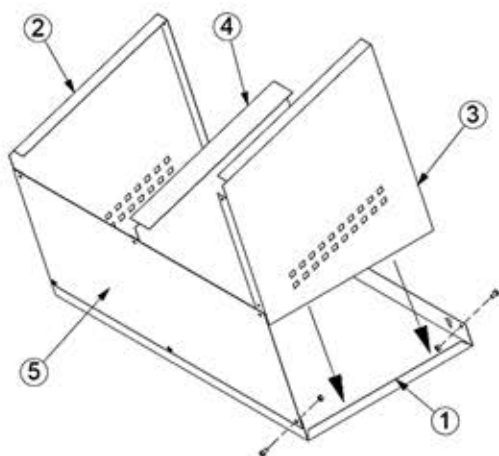

ZNÁŠKOVEJ HNIEZDO PRE SLIEPKY SO ZBERNÝM KOŠÍKOM NA VAJCIA GAUN VONKAJŠIE DVOJMIESTNE

KOMPONENTY:

Obsah balenia:

- | | |
|----------------------------|------------------------|
| 1. Strecha (1) | 6. Prepážka košíka (1) |
| 2. Pravý bočný panel (1) | 7. Zarážka košíka (1) |
| 3. Ľavý bočný panel (1) | 8. Plastový košík (2) |
| 4. Ľavý vnútorný panel (1) | 9. Veko košíka (2) |
| 5. Predný panel (1) | |

Príslušenstvo:

- Skrutka DIN 84 M5x8 (12)
 Matica DIN 934 M5 (12)
 Podložka so závitom (2)
 Nylonová hmoždinka Ø8 mm. (2)

Potrebné nástroje

- Skrutkovač

POKYNY NA MONTÁŽ A INŠTALÁCIU:

Obr. 1

Pripevnite bočné, vnútorné a predné panely k streche a priskrutkujte podľa obrázku 1.

Obr. 2

Namontujte prepážku a zarážku košíka, ako je znázornené na obr. 2, a upevnite skrutky.

Obr. 3

Využite hniezdo ako šablónu na vyznačenie otvorov na uchytenie hniezda na stenu.

Obr. 4

Zaveste hniezdo na stenu a umiestnite doň košíky.