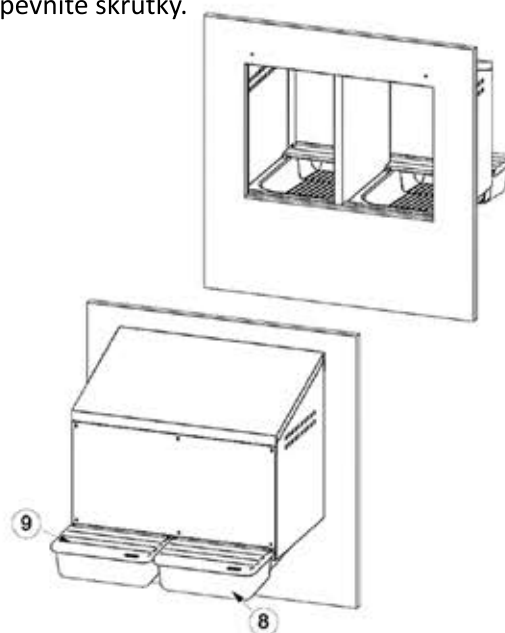

ZNÁŠKOVEJ HNIEZDO PRE SLIEPKY SO ZBERNÝM KOŠÍKOM NA VAJCIA GAUN VONKAJŠIE DVOJMIESTNE

KOMPONENTY:

Obsah balenia:

- | | |
|----------------------------|------------------------|
| 1. Strecha (1) | 6. Prepážka košíka (1) |
| 2. Pravý bočný panel (1) | 7. Zarážka košíka (1) |
| 3. Ľavý bočný panel (1) | 8. Plastový košík (2) |
| 4. Ľavý vnútorný panel (1) | 9. Veko košíka (2) |
| 5. Predný panel (1) | |

Príslušenstvo:

- Skrutka DIN 84 M5x8 (12)
 Matica DIN 934 M5 (12)
 Podložka so závitom (2)
 Nylonová hmoždinka Ø8 mm. (2)

Potrebné nástroje

- Skrutkovač

POKYNY NA MONTÁŽ A INŠTALÁCIU:

Obr. 1

Pripevnite bočné, vnútorné a predné panely k streche a priskrutkujte podľa obrázku 1.

Obr. 2

Namontujte prepážku a zarážku košíka, ako je znázornené na obr. 2, a upevnite skrutky.

Obr. 3

Využite hniezdo ako šablónu na vyznačenie otvorov na uchytenie hniezda na stenu.

Obr. 4

Zaveste hniezdo na stenu a umiestnite doň košíky.