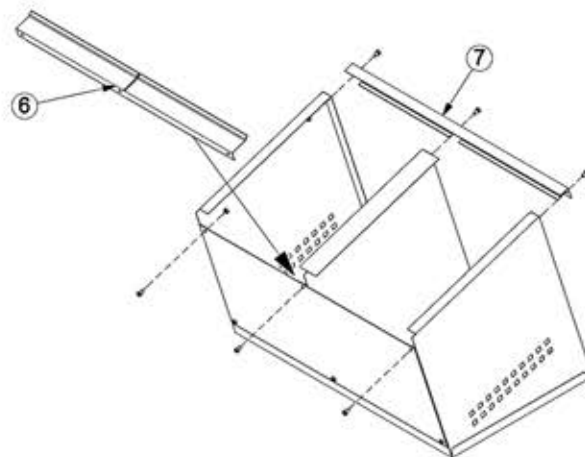

ZNÁŠKOVEJ HNIEZDO PRE SLIEPKY SO ZBERNÝM KOŠÍKOM NA VAJCIA GAUN VONKAJŠIE DVOJMIESTNE

KOMPONENTY:

Obsah balenia:

- | | |
|----------------------------|------------------------|
| 1. Strecha (1) | 6. Prepážka košíka (1) |
| 2. Pravý bočný panel (1) | 7. Zarážka košíka (1) |
| 3. Ľavý bočný panel (1) | 8. Plastový košík (2) |
| 4. Ľavý vnútorný panel (1) | 9. Veko košíka (2) |
| 5. Predný panel (1) | |

Príslušenstvo:

- Skrutka DIN 84 M5x8 (12)
 Matica DIN 934 M5 (12)
 Podložka so závitom (2)
 Nylonová hmoždinka Ø8 mm. (2)

Potrebné nástroje

- Skrutkovač

POKYNY NA MONTÁŽ A INŠTALÁCIU:

Obr. 1

Pripevnite bočné, vnútorné a predné panely k streche a priskrutkujte podľa obrázku 1.

Obr. 2

Namontujte prepážku a zarážku košíka, ako je znázornené na obr. 2, a upevnite skrutky.

Obr. 3

Využite hniezdo ako šablónu na vyznačenie otvorov na uchytenie hniezda na stenu.

Obr. 4

Zaveste hniezdo na stenu a umiestnite doň košíky.